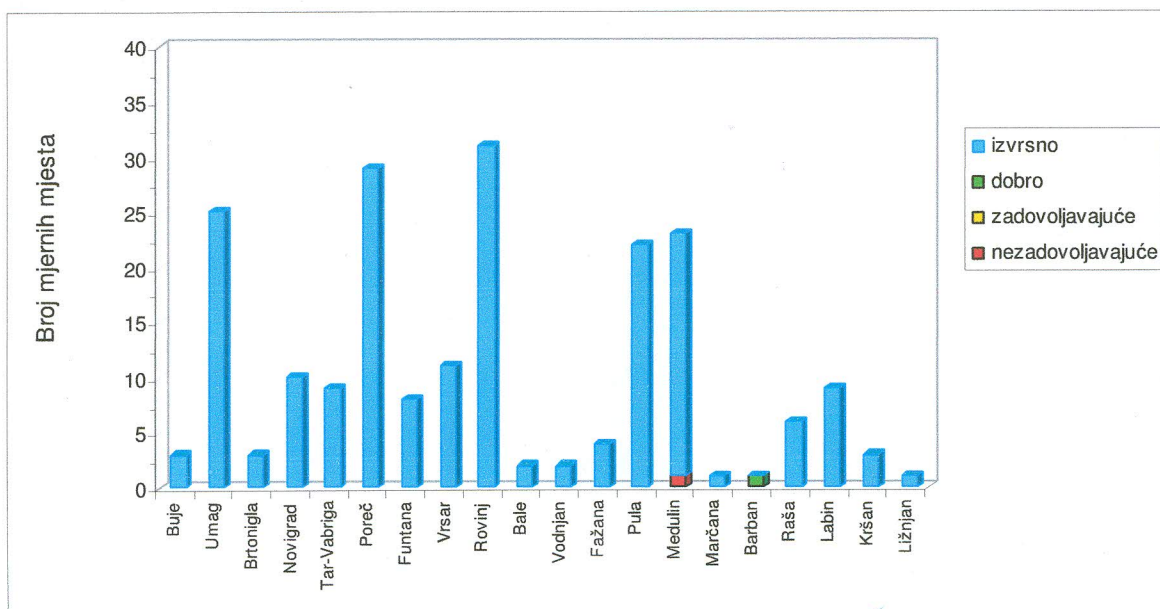

Tablica br.8. Godišnja ocjena prema područjima ispitivanja

	Ocjena ukupno	Ocjena							
		1		2		3		4	
Buje	3	3	100%	0	0%	0	0%	0	0%
Umag	25	25	100%	0	0%	0	0%	0	0%
Brtonigla	3	3	100%	0	0%	0	0%	0	0%
Novigrad	10	10	100%	0	0%	0	0%	0	0%
Tar-Vabriga	9	9	100%	0	0%	0	0%	0	0%
Poreč	29	29	100%	0	0%	0	0%	0	0%
Funtana	8	8	100%	0	0%	0	0%	0	0%
Vrsar	11	11	100%	0	0%	0	0%	0	0%
Rovinj	31	31	100%	0	0%	0	0%	0	0%
Bale	2	2	100%	0	0%	0	0%	0	0%
Vodnjan	2	2	100%	0	0%	0	0%	0	0%
Fažana	4	4	100%	0	0%	0	0%	0	0%
Pula	22	22	100%	0	0%	0	0%	0	0%
Medulin	23	22	95.65%	0	0%	0	0%	1	4.35%
Marčana	1	1	100%	0	0%	0	0%	0	0%
Barban	1	0	0%	1	100%	0	0%	0	0%
Raša	6	6	100%	0	0%	0	0%	0	0%
Labin	9	9	100%	0	0%	0	0%	0	0%
Kršan	3	3	100%	0	0%	0	0%	0	0%
Ližnjan	1	1	100%	0	0%	0	0%	0	0%

Slika br.6. Udio godišnjih ocjena po mjernim mjestima po gradovima i općinama